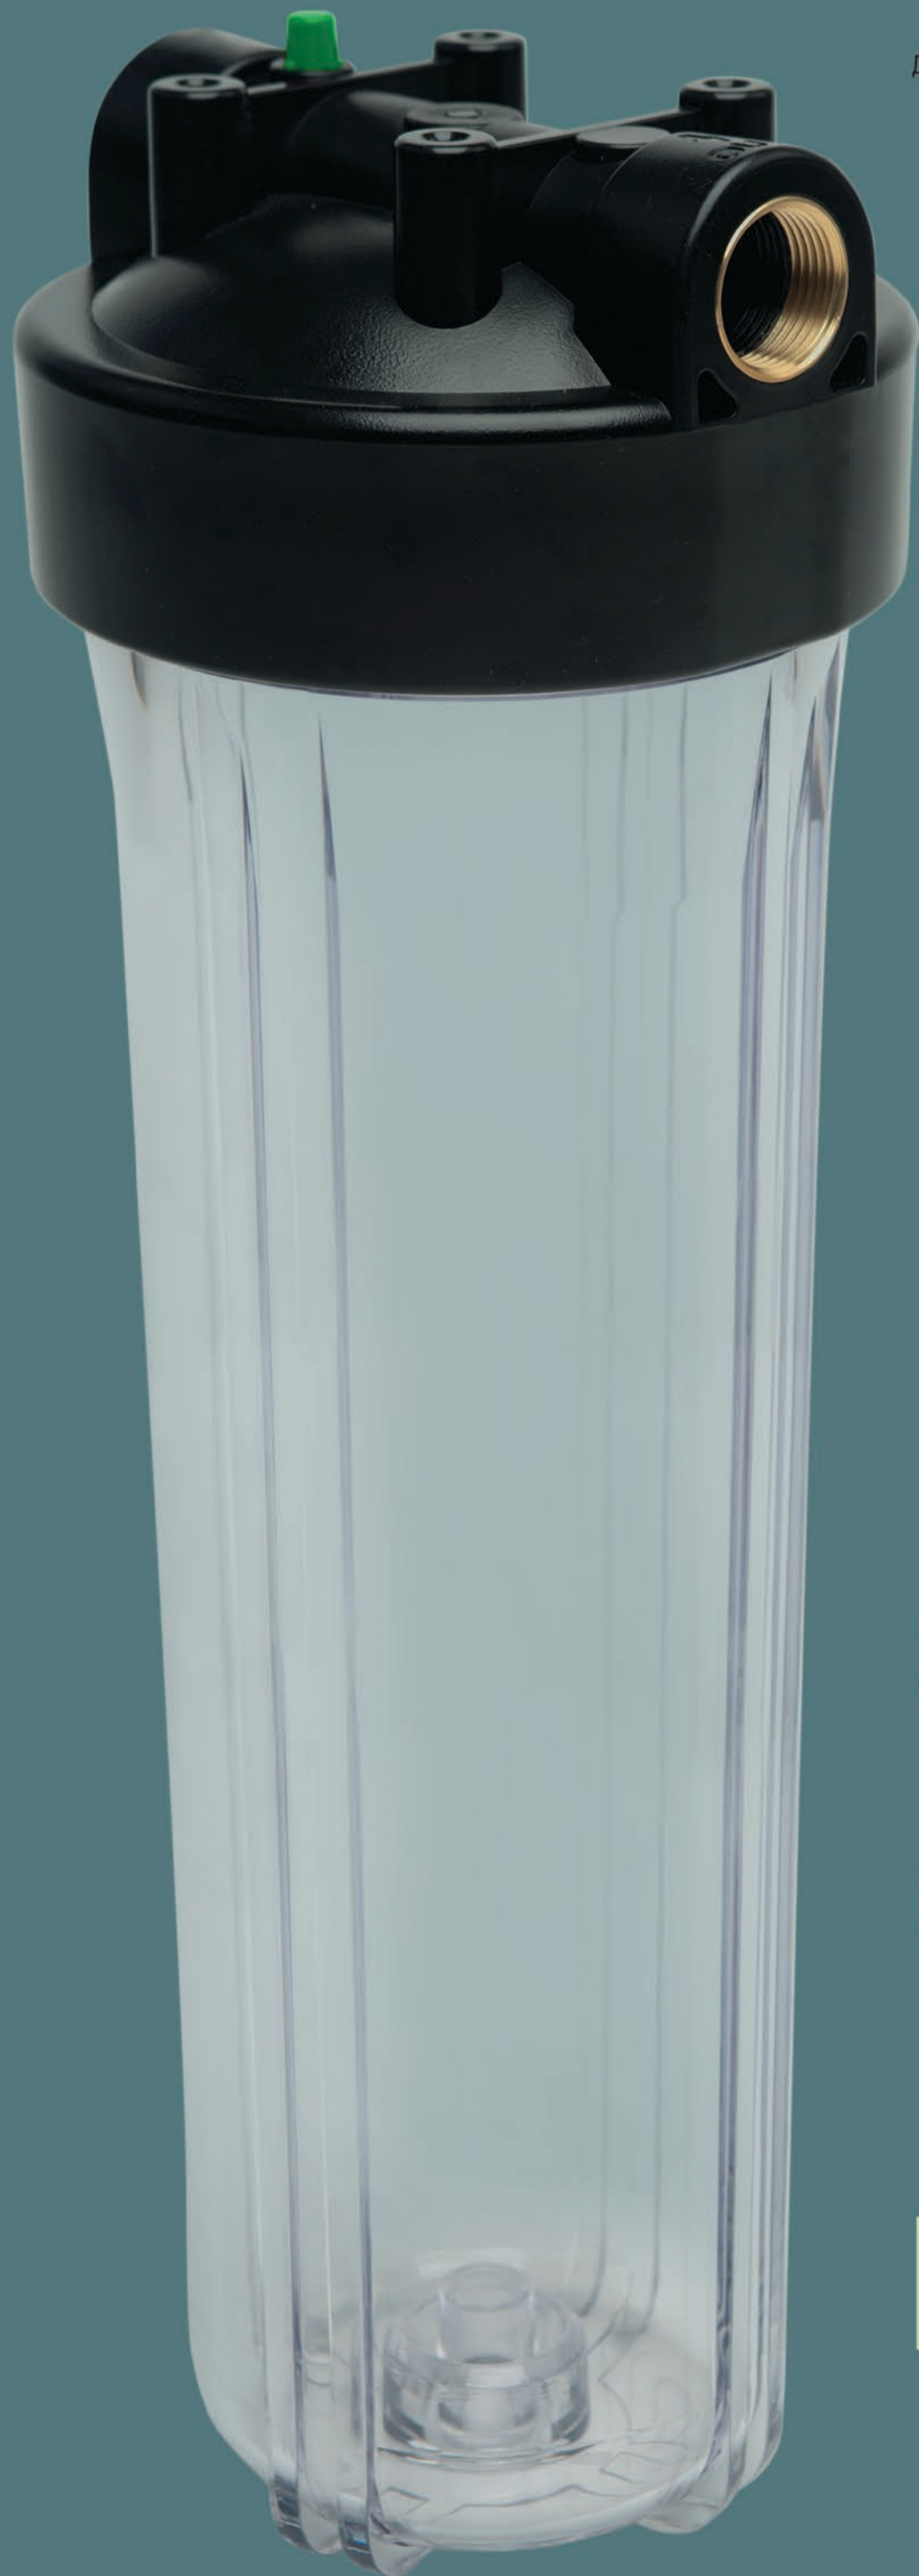

гидротек

www.spbfilter.ru

ХВС

для холодной воды

ХВС

для холодной воды

- 100% полипропилен
- Без использования вторичного сырья
- Двойное уплотнение
- Латунные вставки
- Кнопка сброса давления
- Подходит для всех картриджей типоразмера 20ВВ

Монтажный комплект

Ключ

Саморезы

ТИПОРАЗМЕР
20" BIG BLUE

ТИПОРАЗМЕР
20" BIG BLUE

Металлический
кронштейн

Габариты (без кронштейна):
высота: 583 мм.
диаметр: 186 мм.

КОРПУС МАГИСТРАЛЬНОГО ФИЛЬТРА

КОРПУС МАГИСТРАЛЬНОГО ФИЛЬТРА